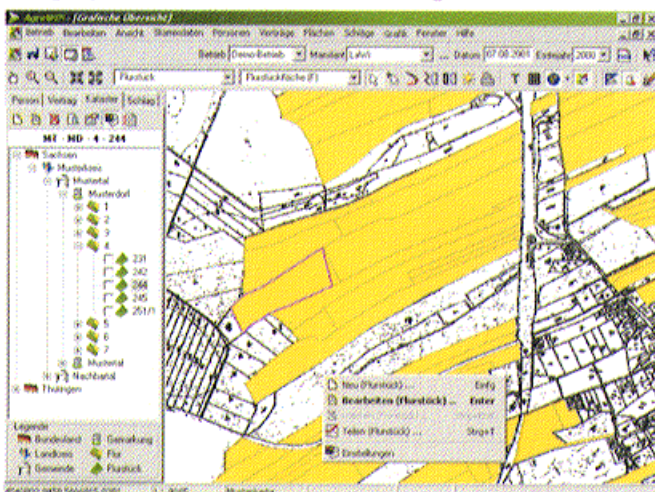

# AgroGIS

www.agrooffice.de

- GRAPHISCHE KATASTERVERWALTUNG
- GRAPHISCHE SCHLAGVERWALTUNG
- TEILFLÄCHENBEWIRTSCHAFTUNG
- PRECISION FARMING/MASCHINENTRACKING

**Agro-Office**

Das integrierte Softwaresystem  
für die Agrarwirtschaft

## GRAPHISCHE KATASTERVERWALTUNG

Hinterlegen von georeferenzierten Luftbildern, Flur- oder Gemarkungskarten als Grundlage der graphischen Flächenverwaltung

- Visualisierung von Abfrageergebnissen (Thematische Karten)
- Sperrflächenverwaltung
- Bildung von Feldstücken/Schlägen durch Zuordnen oder Übernahme aus Konturen

## TEILFLÄCHENBEWIRTSCHAFTUNG

Werkzeug für die teilflächenspezifische Realisierung ackerbaulicher Vorgänge

Ermittlung des Düngerbedarfs und Erstellung von Dünge- bzw. Spritzkarten auf Teilflächenbasis

- Probenmanagement
- Erstellung von Nährstoffverteilungs- und Erntekarten
- Auswertung von Ertragskarten, Luftbildern und Satellitenaufnahmen
- Positionsbezogene Darstellung von Fahrgassenmodellen
- Schnittstellen zur Bordcomputertechnik unterschiedlicher Hersteller

## LEISTUNGSÜBERSICHT:

- GRAPHISCHE SCHLAGVERWALTUNG
- ÜBERNAHME VON SCHLAGKONTUREN AUS GPS-VERMESSUNGEN NAMHAFTER DIENSTLEISTER UND SYSTEME
- SPERRFLÄCHENVERWALTUNG
- GRAPHISCHES SCHLAGMANAGEMENT : TEILEN UND ZUSAMMENLEGEN VON SCHLÄGEN EINSCHL. DER DAVON BETROFFENEN FLURSTÜCKE
- ZEICHNEN, MESSEN UND KONSTRUIEREN VON STRECKEN, FLÄCHEN USW.
- GRAPHISCHE ANBAUPLANUNG
- ÜBERNAHME DIGITALER FLURKARTEN UND GPS-SCHLAGKONTUREN