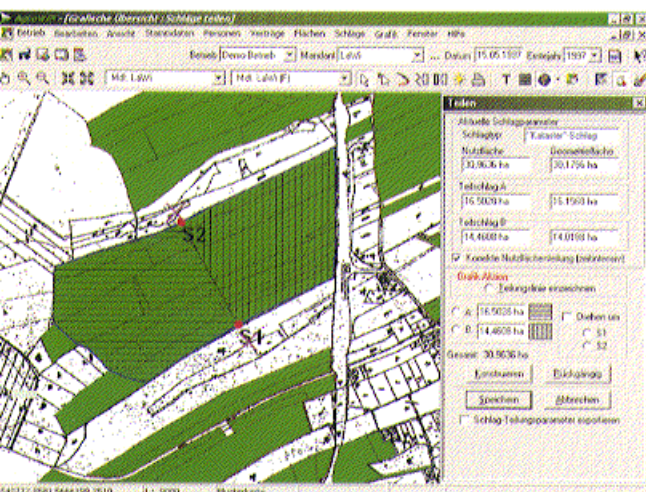

GRAPHISCHE SCHLAGVERWALTUNG

- Graphisches Schlagmanagement
- Export der Teilungskordinaten auf GPS-Handgeräte
- Schlagkonturen aus GPS-Vermessungen
- Übernahme digitaler Flurkarten

TEILFLÄCHENBEWIRTSCHAFTUNG

Werkzeug für die teilflächenspezifische Realisierung ackerbaulicher Vorgänge

Ermittlung des Düngerbedarfs und Erstellung von Dünge- bzw. Spritzkarten auf Teilflächenbasis